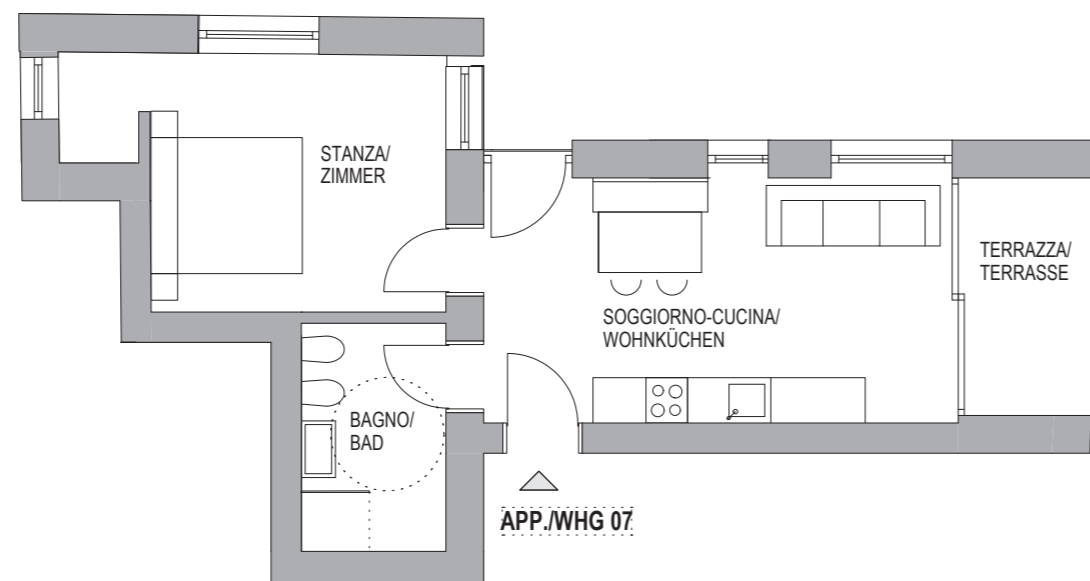

RESIDENCE VILLA GILMOZZI

MERANO
MERAN

Vista lato Nord
Nord Ansicht

Piano primo
1. Obergeschoß

SUPERFICIE ABITABILE NETTA / NETTO GESCHOSS FLÄCHE	43,00 MQ
TERRAZZA / TERRASSE	5,70 MQ

SUPERFICIE COMMERCIALE/ HANDELSFLÄCHE	60,81 MQ
--	----------

07 — 2 VANI CON TERRAZZA
+ GARAGE DOPPIO

— 2 RÄUME MIT TERRASSE
+ DOPPELGARAGE